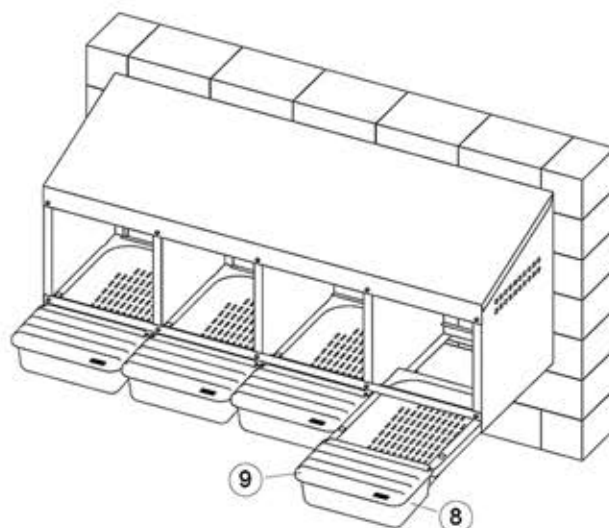

ZNÁŠKOVEJ HNIEZDO PRE SLEPICE SO ZBERNÝM KOŠÍKOM NA VAJCIA GAUN ŠTVORMIESTNE

KOMPONENTY:

Obsah balenia:

- | | |
|-----------------------------|------------------------|
| 1. Strecha (1) | 6. Prepážka košíka (1) |
| 2. Pravý bočný panel (1) | 7. Zarážka košíka (1) |
| 3. Ľavý bočný panel (1) | 8. Plastový košík (4) |
| 4. Pravý vnútorný panel (2) | 9. Veko košíka (4) |
| 5. Ľavý vnútorný panel (1) | |

Príslušenstvo:

- Skrutka DIN 84 M5x8 (20)
 Matica DIN 934 M5 (20)
 Podložka so závitom (4)
 Nylonová hmoždinka Ø8 mm. (4)

Potrebné nástroje

- Skrutkovač

POKYNY NA MONTÁŽ A INŠTALÁCIU:

Obr. 1

Pripevnite bočné a vnútorné panely k streche a priskrutkujte podľa obrázku 1.

Obr. 2

Namontujte prepážku a zarážku košíka, ako je znázornené na obr. 2, a upevnite skrutky.

Obr. 3

Využite hniezdo ako šablónu na vyznačenie otvorov na uchytenie hniezda na stenu.

Obr. 4

Zaveste hniezdo na stenu a umiestnite doň košíky.