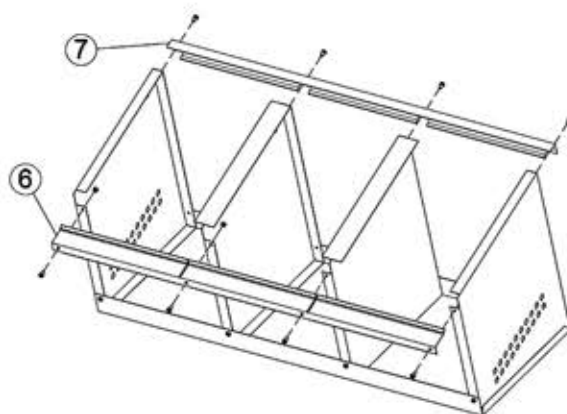

ZNÁŠKOVEJ HNIEZDO PRE SLEPICE SO ZBERNÝM KOŠÍKOM NA VAJCIA GAUN ŠTVORMIESTNE

KOMPONENTY:

Obsah balenia:

- | | |
|-----------------------------|------------------------|
| 1. Strecha (1) | 6. Prepážka košíka (1) |
| 2. Pravý bočný panel (1) | 7. Zarážka košíka (1) |
| 3. Ľavý bočný panel (1) | 8. Plastový košík (4) |
| 4. Pravý vnútorný panel (2) | 9. Veko košíka (4) |
| 5. Ľavý vnútorný panel (1) | |

Príslušenstvo:

- Skrutka DIN 84 M5x8 (20)
 Matica DIN 934 M5 (20)
 Podložka so závitom (4)
 Nylonová hmoždinka Ø8 mm. (4)

Potrebné nástroje

- Skrutkovač

POKYNY NA MONTÁŽ A INŠTALÁCIU:

Obr. 1

Pripevnite bočné a vnútorné panely k streche a priskrutkujte podľa obrázku 1.

Obr. 2

Namontujte prepážku a zarážku košíka, ako je znázornené na obr. 2, a upevnite skrutky.

Obr. 3

Využite hniezdo ako šablónu na vyznačenie otvorov na uchytenie hniezda na stenu.

Obr. 4

Zaveste hniezdo na stenu a umiestnite doň košíky.