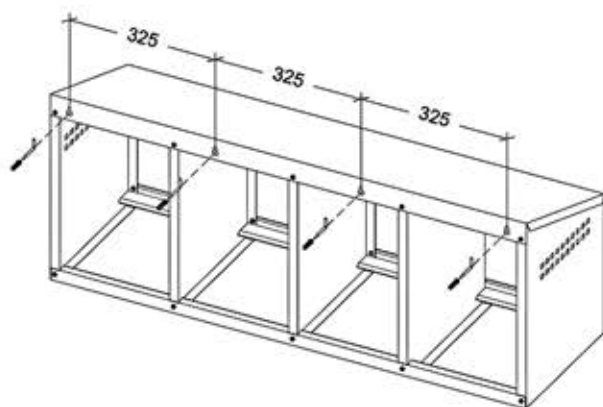

Obr. 3

Využite hniezdo ako šablónu na vyznačenie otvorov na uchytenie hniezda na stenu.