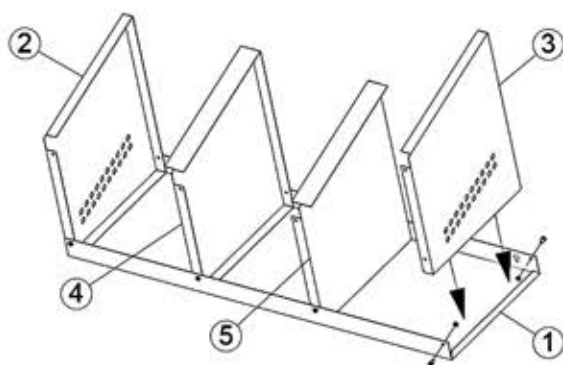

ZNÁŠKOVEJ HNIEZDO PRE SLEPICE SO ZBERNÝM KOŠÍKOM NA VAJCIA GAUN ŠTVORMIESTNE

KOMPONENTY:

Obsah balenia:

- | | |
|-----------------------------|------------------------|
| 1. Strecha (1) | 6. Prepážka košíka (1) |
| 2. Pravý bočný panel (1) | 7. Zarážka košíka (1) |
| 3. Ľavý bočný panel (1) | 8. Plastový košík (4) |
| 4. Pravý vnútorný panel (2) | 9. Veko košíka (4) |
| 5. Ľavý vnútorný panel (1) | |

Príslušenstvo:

- Skrutka DIN 84 M5x8 (20)
 Matica DIN 934 M5 (20)
 Podložka so závitom (4)
 Nylonová hmoždinka Ø8 mm. (4)

Potrebné nástroje

- Skrutkovač

POKYNY NA MONTÁŽ A INŠTALÁCIU:

Obr. 1

Pripevnite bočné a vnútorné panely k streche a priskrutkujte podľa obrázku 1.