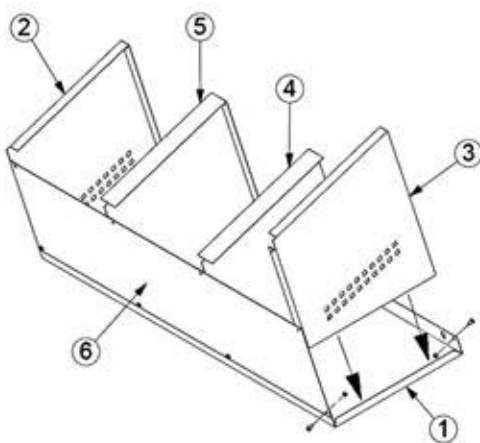

ZNÁŠKOVEJ HNIEZDO PRE SLIEPKY SO ZBERNÝM KOŠÍKOM NA VAJCIA GAUN VONKAJŠIE TROJMIESTNE

KOMPONENTY:

Obsah balenia:

- | | |
|-----------------------------|------------------------|
| 1. Strecha (1) | 6. Predný panel (1) |
| 2. Pravý bočný panel (1) | 7. Prepážka košíka (1) |
| 3. Ľavý bočný panel (1) | 8. Zarážka košíka (1) |
| 4. Pravý vnútorný panel (1) | 9. Plastový košík (3) |
| 5. Ľavý vnútorný panel (1) | 10. Veko košíka (3) |

Príslušenstvo:

- Skrutka DIN 84 M5x8 (16)
 Matica DIN 934 M5 (16)
 Podložka so závitom (3)
 Nylonová hmoždinka Ø8 mm. (3)

Potrebné nástroje

- Skrutkovač

POKYNY NA MONTÁŽ A INŠTALÁCIU:

Obr. 1

Pripevnite bočné, predné a vnútorné panely k streche a priskrutkujte podľa obrázku 1.

Obr. 2

Namontujte prepážku a zarážku košíka, ako je znázornené na obr. 2, a upevnite skrutky.

Obr. 3

Využite hniezdo ako šablónu na vyznačenie otvorov na uchytenie hniezda na stenu.

Obr. 4

Zaveste hniezdo na stenu a umiestnite doň košíky.