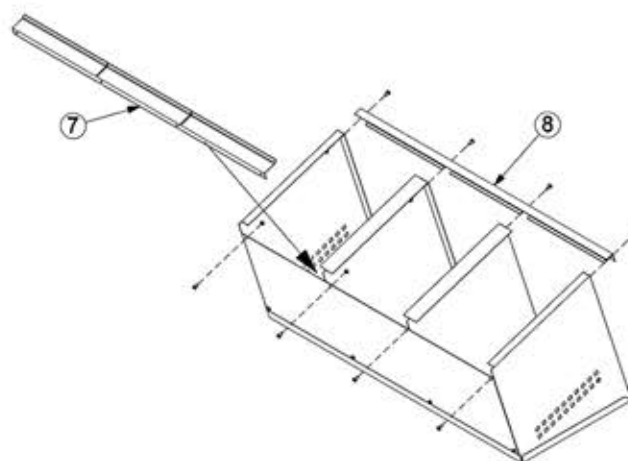

ZNÁŠKOVEJ HNIEZDO PRE SLIEPKY SO ZBERNÝM KOŠÍKOM NA VAJCIA GAUN VONKAJŠIE TROJMIESTNE

KOMPONENTY:

Obsah balenia:

- | | |
|-----------------------------|------------------------|
| 1. Strecha (1) | 6. Predný panel (1) |
| 2. Pravý bočný panel (1) | 7. Prepážka košíka (1) |
| 3. Ľavý bočný panel (1) | 8. Zarážka košíka (1) |
| 4. Pravý vnútorný panel (1) | 9. Plastový košík (3) |
| 5. Ľavý vnútorný panel (1) | 10. Veko košíka (3) |

Príslušenstvo:

- Skrutka DIN 84 M5x8 (16)
 Matica DIN 934 M5 (16)
 Podložka so závitom (3)
 Nylonová hmoždinka Ø8 mm. (3)

Potrebné nástroje

- Skrutkovač

POKYNY NA MONTÁŽ A INŠTALÁCIU:

Obr. 1

Pripevnite bočné, predné a vnútorné panely k streche a priskrutkujte podľa obrázku 1.

Obr. 2

Namontujte prepážku a zarážku košíka, ako je znázornené na obr. 2, a upevnite skrutky.

Obr. 3

Využite hniezdo ako šablónu na vyznačenie otvorov na uchytenie hniezda na stenu.

Obr. 4

Zaveste hniezdo na stenu a umiestnite doň košíky.