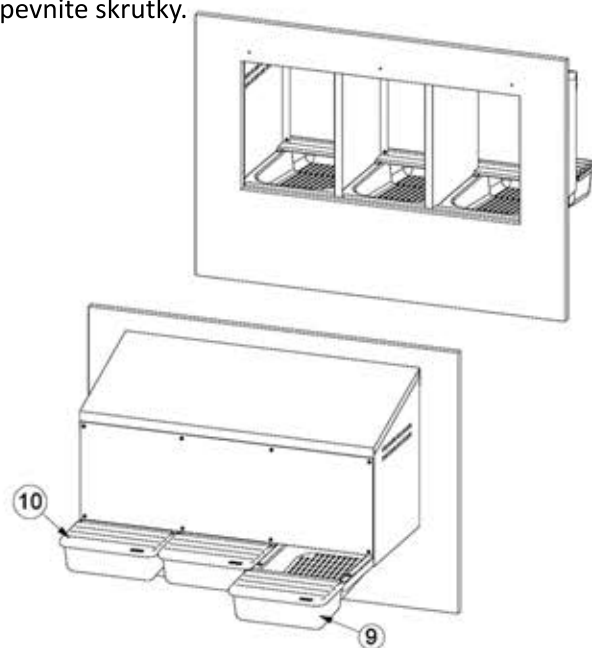

ZNÁŠKOVEJ HNIEZDO PRE SLIEPKY SO ZBERNÝM KOŠÍKOM NA VAJCIA GAUN VONKAJŠIE TROJMIESTNE

KOMPONENTY:

Obsah balenia:

- | | |
|-----------------------------|------------------------|
| 1. Strecha (1) | 6. Predný panel (1) |
| 2. Pravý bočný panel (1) | 7. Prepážka košíka (1) |
| 3. Ľavý bočný panel (1) | 8. Zarážka košíka (1) |
| 4. Pravý vnútorný panel (1) | 9. Plastový košík (3) |
| 5. Ľavý vnútorný panel (1) | 10. Veko košíka (3) |

Príslušenstvo:

- Skrutka DIN 84 M5x8 (16)
 Matica DIN 934 M5 (16)
 Podložka so závitom (3)
 Nylonová hmoždinka Ø8 mm. (3)

Potrebné nástroje

- Skrutkovač

POKYNY NA MONTÁŽ A INŠTALÁCIU:

Obr. 1

Pripevnite bočné, predné a vnútorné panely k streche a priskrutkujte podľa obrázku 1.

Obr. 2

Namontujte prepážku a zarážku košíka, ako je znázornené na obr. 2, a upevnite skrutky.

Obr. 3

Využite hniezdo ako šablónu na vyznačenie otvorov na uchytenie hniezda na stenu.

Obr. 4

Zaveste hniezdo na stenu a umiestnite doň košíky.