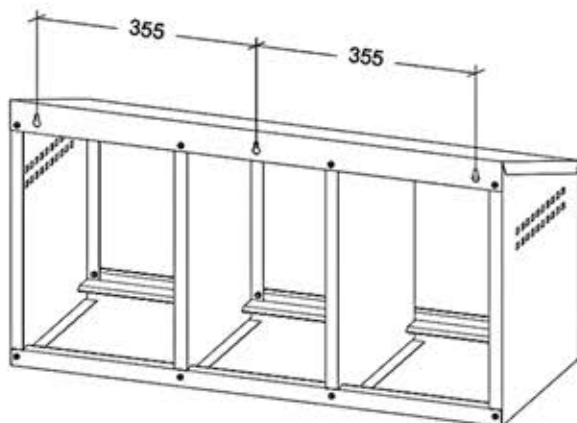

Obr. 3

Využite hniezdo ako šablónu na vyznačenie otvorov na uchytenie hniezda na stenu.